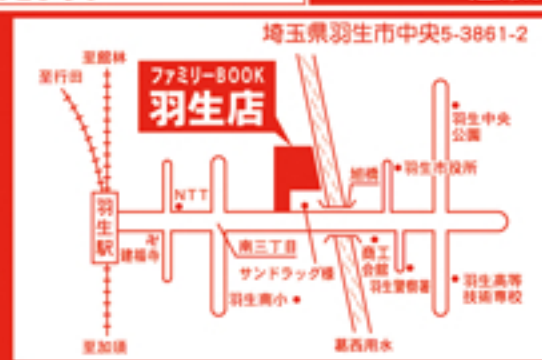

レンタル DVD料金 大幅値下げ!

ぜひ、ご来店ください。

新作
全品

期間限定

1000

(税込)
円

最新作 1泊2日
準新作 3泊4日
まだまだ新作 7泊8日

~~199~~ (税込) 円

※アダルト除きます

旧作
全品

期間限定

500

(税込)
円

~~99~~ (税込) 円

※アダルト除きます ※新作(1泊2日)・準新作(3泊4日)・まだまだ新作(7泊8日)は除きます

※DVDはお1人様20枚までレンタルできます。

延滞は1日1枚につき→DVD 315円 頂戴致します。

BOOK/レンタルDVD・CD・コミック/セルCD/新品・中古ゲーム/文具/菓子

Fami.B 朝10:00～夜12:00
ファミリーブック <年中無休>

羽生店

TEL 048-563-4778

ファミフネット
会員募集中!!!

会員様限定!! 割引クーポン配信中!!

新作入荷情報 会員登録/変更/削除
ヒットチャートランキング 各店舗情報

QRコード

ファミフネット 048-563-4778 048-563-4778 http://www.familybook.jp/09307222